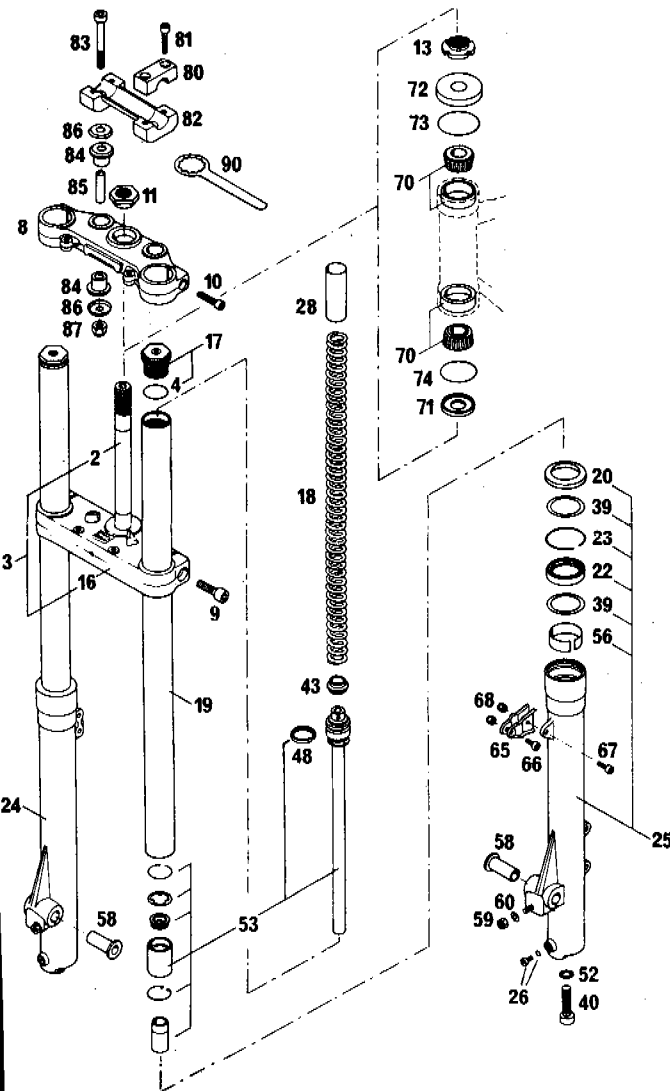

FAHRGESTELL
Chassis '86

80 MX pro-mini

TELEGABEL / Telescopic fork

BILD Fig.	TEILENUMMER Part number	STK Qty	BILD Fig.	TEILENUMMER Part number	STK Qty
2-60	490.01.000.044 (MARZ. 124 071)	1	65	490.01.090.000	2
2	490.01.033.000	1	66	0912 050123	1 M5x12
3	490.01.032.044	1	67	0912 050163	1 M5x16
4	528006	2	68	0985 050003	2 M5
8	501251A	1	70	490.01.081.000	2 32004X
9	0912 100303	2 M10x30	71	490.01.084.000	1
10	0912 080303	2 M8x30	72	490.01.086.000	1
11	521015	1	73	0770 021330	1
13	510022	1	74	0770 021300	1
16	502227A	1	80	564.01.038.000	2
17	701038	2	81	0912 080303	4 M8x30
18	514270	2 3,8x460	82	564.01.039.000	1
19	507087	2 ø35x630	83	0984 100652	2 M10x65
20	533123	2	84	564.01.040.000	4
22	528034	2 35x47x10	85	564.01.041.000	2
23	523002	2 SB 47	86	564.01.042.000	4
24	503178F	1	87	0985 100003	2
25	503177F	1	90	542.12.035.000	1
26	850001	2			
28	518050	2 70mm			
39	522158	4 47x36x1,5			
40	520069	2 M12x40			
43	519014	2			
48	524013	2			
52	522050	2 12x18x1,5			
53	703043	2			
56	538014	2			
58	490.01.004.050	2 ø12			
59	0985 060003	2 M6			
60	0125 060003	2 A6,4			

FÖLJMENGE 280 cm³ STOSSDÄMPFERÖL SAE 10 PRO GABELHOLM

Oil quantities 280 ccm shock absorber oil SAE 10 per fork leg

LENKER, LENKERARMATUREN

Handlebar, controls

BILD TEILENUMMER STK
Fig. Part number Qty

1	490.02.001.000	1
10	565.02.010.000	1
11	565.02.003.000	1
12	540.02.016.000	1
13	0084 050183	2 M5x18
14	490.02.091.000	1
15	510.11.198.000	1
16	565.02.052.000	1
20	490.02.040.000	1
21	490.02.055.000	1
22	542.02.023.000	1
23	0964 050163	2 M5x16
24	510.02.028.000	1
25	0125 060003	1 A6,4
26	0934 060003	1 M6
27	510.02.024.000	1
28	510.02.026.000	1
29	490.02.090.000	1
40	565.13.001.144	1
41	565.13.020.200	1
42	565.13.015.000	1
43	565.13.011.000	1
44	0084 050203	2 M5x20
45	565.13.009.000	1
46	565.13.012.000	1
47	0965 050163	2 M5x16
48	565.13.050.200	1
50	490.13.030.000	1
51	543.13.025.000	1 M10x1x19
52	420.13.026.000	2 10x16x1,5
55	565.13.026.000	1