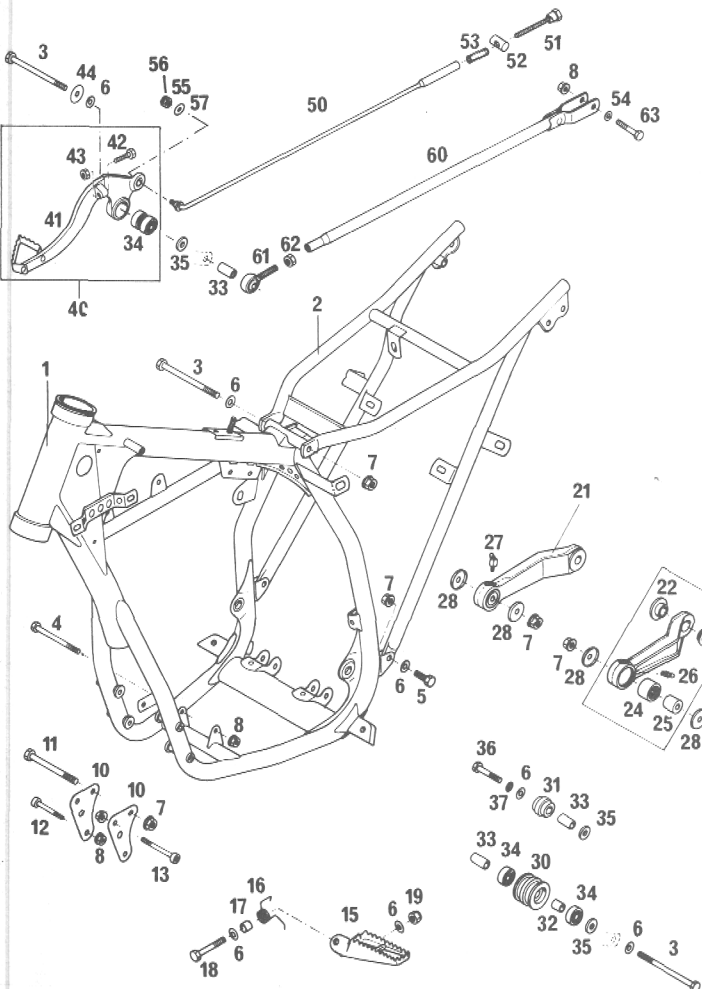

KTM Motor-Fahrzeugbau KG

Erich Trunkenpolz

A-5230 Mattighofen - Austria

RAHMEN / Frame