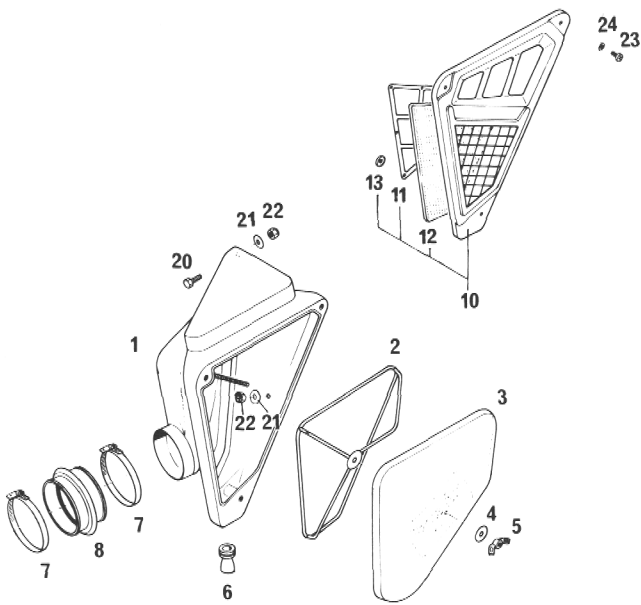

FÖLJMENGE 280 cm³ STOSSDÄMPFERÖL SAE 10 PRO GABELHOLM

Oil quantities 280 ccm shock absorber oil SAE 10 per fork leg

LENKER, LENKERARMATUREN

Handlebar, controls

BILD TEILENUMMER STK
Fig. Part number Qty

1	490.02.001.000	1
10	565.02.010.000	1
11	565.02.003.000	1
12	540.02.016.000	1
13	0084 050183	2 M5x18
14	490.02.091.000	1
15	510.11.198.000	1
16	565.02.052.000	1
20	490.02.040.000	1
21	490.02.055.000	1
22	542.02.023.000	1
23	0964 050163	2 M5x16
24	510.02.028.000	1
25	0125 060003	1 A6,4
26	0934 060003	1 M6
27	510.02.024.000	1
28	510.02.026.000	1
29	490.02.090.000	1
40	565.13.001.144	1
41	565.13.020.200	1
42	565.13.015.000	1
43	565.13.011.000	1
44	0084 050203	2 M5x20
45	565.13.009.000	1
46	565.13.012.000	1
47	0965 050163	2 M5x16
48	565.13.050.200	1
50	490.13.030.000	1
51	543.13.025.000	1 M10x1x19
52	420.13.026.000	2 10x16x1,5
55	565.13.026.000	1

FILTERKASTEN / Air filter

BILD Fig.	TEILENUMMER Part number	STK Qty
1	490.06.001.000	1
2	490.06.016.000	1
3	490.06.015.000	1
4	510.06.097.000	1 6x22x1
5	560.03.076.000	1 M6
6	544.06.020.000	1
7	550.07.028.000	2 A8
8	501.06.026.000	1
10	490.06.002.000	1
11	490.06.002.051	1
12	490.06.002.052	1
13	490.06.002.053	6
20	0933 060163	1 M6x16
21	0021 060003	2 A6,4
22	0985 060003	2 M6
23	0985 040083	3 M4x8
24	0125 050003	3 A5,3