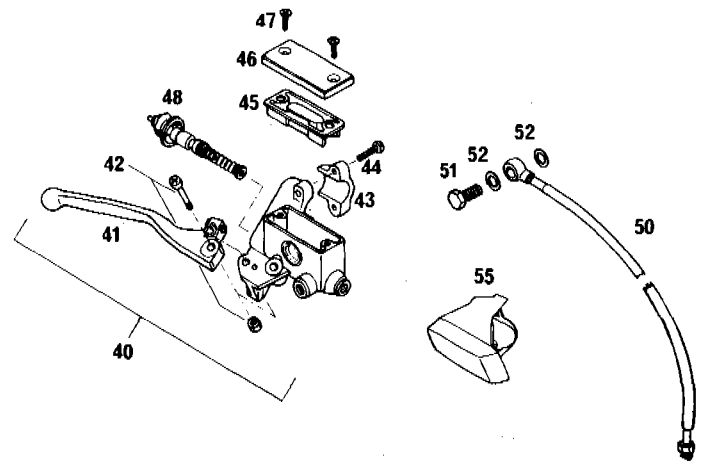

FÖLJMENGE 280 cm³ STOSSDÄMPFERÖL SAE 10 PRO GABELHOLM

Oil quantities 280 ccm shock absorber oil SAE 10 per fork leg

LENKER, LENKERARMATUREN

Handlebar, controls

BILD TEILENUMMER STK
Fig. Part number Qty

1	490.02.001.000	1
10	565.02.010.000	1
11	565.02.003.000	1
12	540.02.016.000	1
13	0084 050183	2 M5x18
14	490.02.091.000	1
15	510.11.198.000	1
16	565.02.052.000	1
20	490.02.040.000	1
21	490.02.055.000	1
22	542.02.023.000	1
23	0964 050163	2 M5x16
24	510.02.028.000	1
25	0125 060003	1 A6,4
26	0934 060003	1 M6
27	510.02.024.000	1
28	510.02.026.000	1
29	490.02.090.000	1
40	565.13.001.144	1
41	565.13.020.200	1
42	565.13.015.000	1
43	565.13.011.000	1
44	0084 050203	2 M5x20
45	565.13.009.000	1
46	565.13.012.000	1
47	0965 050163	2 M5x16
48	565.13.050.200	1
50	490.13.030.000	1
51	543.13.025.000	1 M10x1x19
52	420.13.026.000	2 10x16x1,5
55	565.13.026.000	1

SCHWINGARM / Swingarm

BILD Fig.	TEILENUMMER Part number	STK Qty	BILD Fig.	TEILENUMMER Part number	STK Qty
1	490.03.030.044	1	40	490.07.066.000	1
2	490.03.030.000	1	41	490.07.070.000	1
3	490.03.029.000	2	42	490.07.071.000	1
4	490.03.089.000	2	43	490.07.072.000	1 7x10x23
5	490.03.096.000	2	44	0931 060453	3 M6x45
6	565.03.095.000	2 HK1816	45	0933 060163	1 M6x16
7	490.03.032.100	2	46	0021 060003	4 A6,4
10	490.03.033.000	2	47	0985 060003	4 M6
11	490.03.034.000	2	50	490.03.023.000	1
12	490.07.073.000	1	51	490.03.026.000	1
13	0971 480193	2 B4,8x19	52	571.03.225.000	1 8,2x12x10
15	490.03.014.000	1	53	510.03.021.000	1
16	490.03.015.000	1 M12x1,5	54	510.03.024.500	1
17	720.03.035.000	2	55	0991 080353	1 M8x35
18	0933 060063	2 M6x6	56	0985 080003	1 M8
20	490.03.080.044	1	57	0933 060203	2 M6x20
21	565.03.094.000	2 HK1814	58	0797 060003	2 J6
23	542.03.083.050	2			
24	565.03.081.000	1			
26	490.03.085.000	4			
27	565.03.091.100	4			
30	0931 100606	1			
	M10x60-10.9				
33	0985 100003	2 M10			
35	565.03.082.100	1			
	M10x12x73				
36	565.03.097.000	1 12x21x2			
37	565.03.090.000	2 24x12,2			
38	565.03.096.000	1 10x21x2			