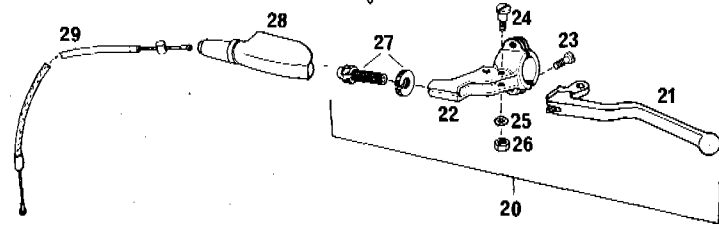

FÖLJMENGE 280 cm³ STOSSDÄMPFERÖL SAE 10 PRO GABELHOLM

Oil quantities 280 ccm shock absorber oil SAE 10 per fork leg

LENKER, LENKERARMATUREN

Handlebar, controls

BILD TEILENUMMER STK
Fig. Part number Qty

1	490.02.001.000	1
10	565.02.010.000	1
11	565.02.003.000	1
12	540.02.016.000	1
13	0084 050183	2 M5x18
14	490.02.091.000	1
15	510.11.198.000	1
16	565.02.052.000	1
20	490.02.040.000	1
21	490.02.055.000	1
22	542.02.023.000	1
23	0964 050163	2 M5x16
24	510.02.028.000	1
25	0125 060003	1 A6,4
26	0934 060003	1 M6
27	510.02.024.000	1
28	510.02.026.000	1
29	490.02.090.000	1
40	565.13.001.144	1
41	565.13.020.200	1
42	565.13.015.000	1
43	565.13.011.000	1
44	0084 050203	2 M5x20
45	565.13.009.000	1
46	565.13.012.000	1
47	0965 050163	2 M5x16
48	565.13.050.200	1
50	490.13.030.000	1
51	543.13.025.000	1 M10x1x19
52	420.13.026.000	2 10x16x1,5
55	565.13.026.000	1

SCHWINGARM / Swingarm

BILD Fig.	TEILENUMMER Part number	STK Qty	BILD Fig.	TEILENUMMER Part number	STK Qty
1	490.03.030.044	1	40	490.07.066.000	1
2	490.03.030.000	1	41	490.07.070.000	1
3	490.03.029.000	2	42	490.07.071.000	1
4	490.03.089.000	2	43	490.07.072.000	1 7x10x23
5	490.03.096.000	2	44	0931 060453	3 M6x45
6	565.03.095.000	2 HK1816	45	0933 060163	1 M6x16
7	490.03.032.100	2	46	0021 060003	4 A6,4
10	490.03.033.000	2	47	0985 060003	4 M6
11	490.03.034.000	2	50	490.03.023.000	1
12	490.07.073.000	1	51	490.03.026.000	1
13	0971 480193	2 B4,8x19	52	571.03.225.000	1 8,2x12x10
15	490.03.014.000	1	53	510.03.021.000	1
16	490.03.015.000	1 M12x1,5	54	510.03.024.500	1
17	720.03.035.000	2	55	0991 080353	1 M8x35
18	0933 060063	2 M6x6	56	0985 080003	1 M8
20	490.03.080.044	1	57	0933 060203	2 M6x20
21	565.03.094.000	2 HK1814	58	0797 060003	2 J6
23	542.03.083.050	2			
24	565.03.081.000	1			
26	490.03.085.000	4			
27	565.03.091.100	4			
30	0931 100606	1			
	M10x60-10.9				
33	0985 100003	2 M10			
35	565.03.082.100	1			
	M10x12x73				
36	565.03.097.000	1 12x21x2			
37	565.03.090.000	2 24x12,2			
38	565.03.096.000	1 10x21x2			