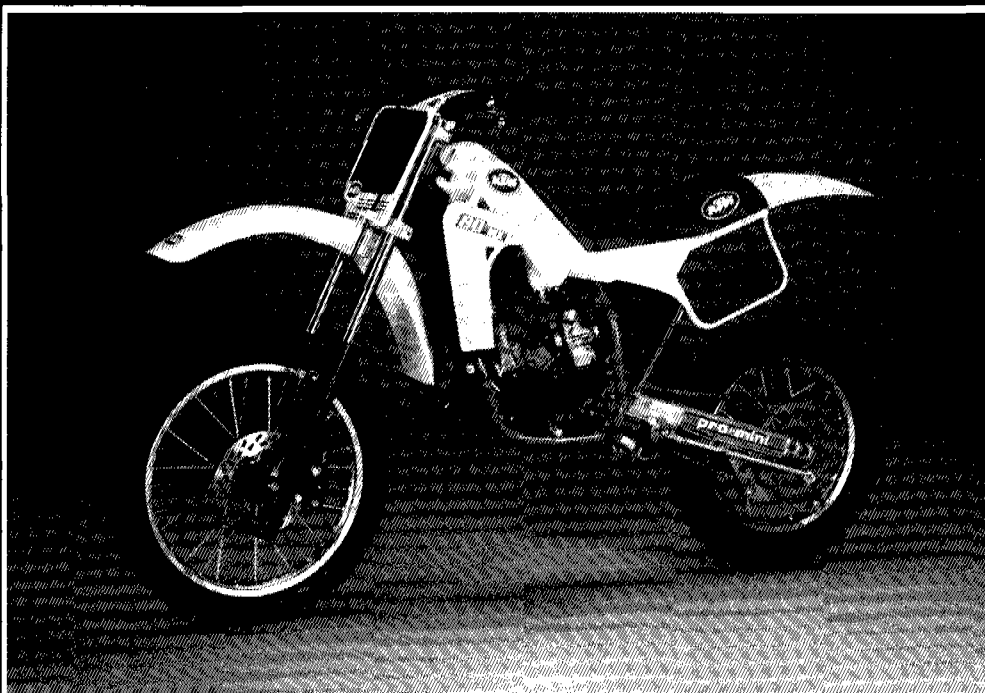

40	490.13.201.044	1	
41	490.13.209.000	2	
42	0931 080303	2	M 8x30
43	0797 080003	2	J8
44	0125 080003	2	A8,4
50	490.13.250.000	1	
51	490.13.205.000	2	
52	490.13.213.000	1	
53	420.13.214.000	1	
54	420.13.215.000	1	
55	490.13.210.000	1	
56	0912 080353	2